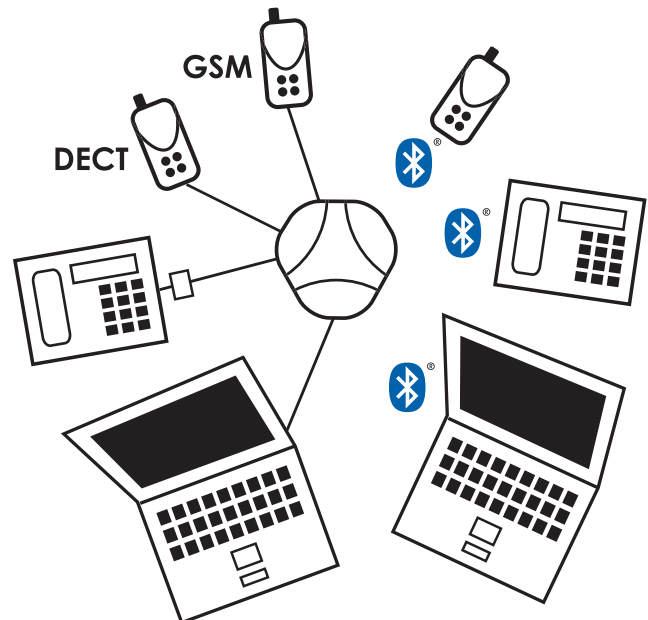

Agora você pode fazer uma reunião a qualquer momento – independente da distância e da urgência. A Konftel fornece a oportunidade de realizar reuniões para tomar decisões instantâneas. Os equipamentos de audioconferência da Konftel são todos equipados com a exclusiva tecnologia OmniSound® – o som ideal para uma comunicação natural e cristalina.

Versatilidade em operação!

O Konftel 60W se conecta a todos os tipos de telefone, tornando-o perfeitamente adequado para todas as necessidades de conferência. Com um alcance de até 30 m² ele pode ser usado praticamente em qualquer lugar do escritório em que haja uma tomada elétrica. Quando se adicionam microfones extras, o Konftel 60W se expande para um alcance de até 70 m².

O Konftel 60W se conecta a todos os aparelhos!

Os telefones de um sistema se conectam ao Konftel 60W através da saída para o monofone. O Computador lhe permite rapidamente alternar entre falar em viva voz e usando o monofone. Você também pode conectar um fone de ouvido. O Konftel 60W pode ser colocado até 10 metros distante do telefone se estiver conectado a ele por tecnologia Bluetooth®.

Seu celular ou DECT (telefone sem fio) se transforma em um telefone de qualidade para conferência quando conectado ao Konftel 60W usando uma conexão Bluetooth® ou um cabo opcional.

Os computadores (PC/Mac) equipados com software para telefonia IP (Skipecom, Alcatel WebSoftphone, Nortel IP softphone 2050, etc.) são facilmente transformados em unidades para conferência OP Softphone. Tudo o que você precisa é um Konftel 60W. Você até mesmo tem a opção de conectar o Konftel 60W à entrada de som do seu computador (desde que hajam os cabos). A Konftel pode fornecer um adaptador opcional de USB para ligação direta à porta USB do seu computador, ou usar um adaptador Bluetooth para uma conexão sem fio.