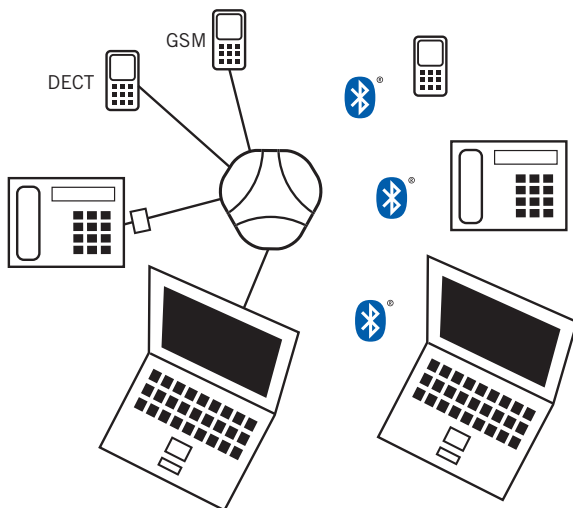

Jobba mångsidigt!

Konftel 60W ansluts till alla typer av telefoner och passar därför alla möjliga mötesbehov. Den har ett upptagningsområde på ca 30 m² och kan placeras i stort sett var som helst på kontoret. Utrustad med extramikrofoner ökar Konftel 60W din valfrihet ytterligare. Upptagningsområdet blir då upp till 70 m².

Konftel 60W passar alla enheter!

Systemtelefoner ansluts till Konftel 60W via luruttaget. Den medföljande switchboxen ger snabba byten mellan handsfree och telefonlur. Även headset kan användas. Ansluts en systemtelefon med Bluetooth® teknologi kan Konftel 60W placeras upp till 10 meter från telefonen.

DECT- och mobiltelefoner blir förträffliga konferenstefoner med hjälp av Konftel 60W. Anslut med Bluetooth® eller en särskild kabel (tillbehör) och håll ditt telefonmöte snabbt och enkelt.

Datorer (PC / Mac) utrustade med program för IP-telefoni (Skype.com, Alcatel WebSoftphone, Nortel IP softphone 2050 m fl) blir enkelt en IP Softphone konferensenhet. Det är bara att ansluta en Konftel 60W till datorns ljudingång (kablar medföljer). För direkt anslutning till datorns USB-ingång erbjuder Konftel en USB-adapter (tillbehör). För trådlös anslutning används Bluetooth-adapter

Konftel 60W har lättanvända nyttofunktioner

Konftel 60W samverkar med enheten som den är ansluten till. Det gör att du kan välja att hantera telefonmötet via Konftel 60W eller från din telefon. Du kan också välja att använda en mobiltelefon för telefonmötet, trots att Konftel 60W redan är ansluten till en systemtelefon via kabel. Dessutom stödjer Konftel 60W ett antal funktioner, t ex samtalsparkering (om du behöver ringa eller svara på ett annat samtal), återuppringning (ringer senast slagna nummer) och trepartssamtal (när fler personer ska engageras i telefonmötet).

OmniSound® – det kristallklara ljudet

Rör dig fritt i rummet, diskutera och debattera med bibehållen ljudkvalitet utan störande ljudklipp, dämpningar eller ekon. OmniSound® ger naturlig närvarokänsla tack vare full duplex med såväl ljudupptagning som ljudåtergivning i 360°. En hyperkänslig mikrofon och tre inbyggda surroundhögtalare tar upp respektive sprider ljudet i alla riktningar.

TEKNISKA DATA

Strömförsörjning: Transformator 240 V AC/12 V DC, 700 mA. Elkabel 6 meter, modular 4/4.

Anslutning: Analog in/ut 3 meter, modular 6/6. Switchbox med modular 4/4, 0,5 meter.

Trådlös anslutning: Bluetooth® teknologi headset och hands-free profil 1.2. Räckvidd < 10 m (beroende på miljö).

Kompatibilitet: Ansluts till en systemtelefon under praktiskt taget vilken växel som helst. Med Bluetooth® trådlös teknologi kan Konftel 60W anslutas till de flesta telefoner och datorer.

Godkännande: CE FCC, UL och CSA.

Högtalarvolym: Justerbar i 15 nivåer.

Mikrofonvolym: Justerbar i 5 nivåer.

Upptagningsområde: Mikrofon och högtalare < 30 m².

Rek. rumsförhållanden: Efterklangstid: <0,5 sek. Bakgrunds ljud: <45 dBA.