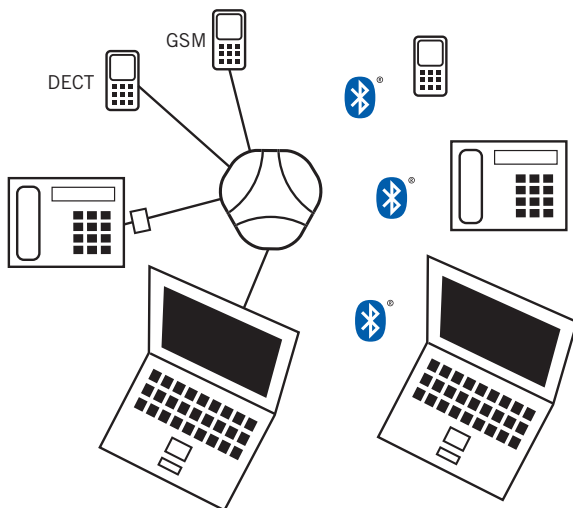

Conference phones for every situation

Konftel 60W – fleksibel konferanseenhet for smidige telefonmøter

Konftel 60W forvandler system-, DECT- eller mobiltelefoner til enestående konferansetelefoner. En fleksibel enhet som også kan kobles til datamaskiner. Utstyrt med suveren lyd kvalitet for små og store rom, brukervennlige funksjoner samt Bluetooth® for trådløs tilkobling.

Jobb allsidig!

Konftel 60W kan kobles til alle typer telefoner, og imøtekommer derfor alle tenkelige møtebehov. Den har et opptaksområde på ca. 30 m² og kan plasseres stort sett hvor som helst på kontoret. Utstyrt med ekstramikrofoner øker Konftel 60W valgfriheten ytterligere. Opptaksområdet blir da opptil 70 m².