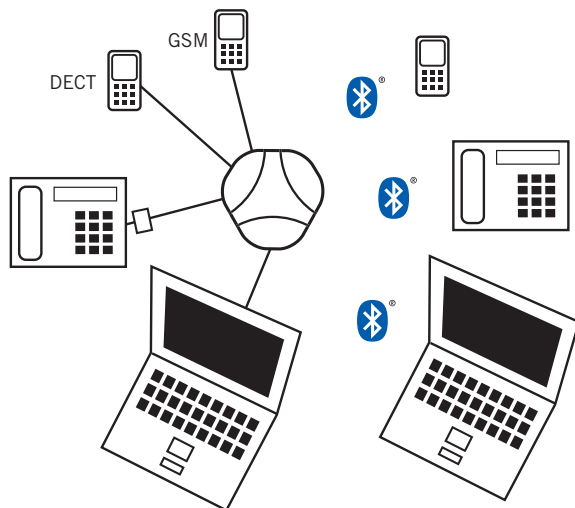

Conference phones for every situation

Konftel 60W – the flexible solution for smart audio conferencing

Konftel 60W è un elegante dispositivo per audioconferenza pensato per l'ufficio moderno e dotato della tecnologia Bluetooth che ne consente una versatilità sempre maggiore. Grazie alla superba qualità del suono ed alla grande facilità d'uso, si collega con facilità a computer e telefoni di sistema, e può anche essere collegato senza fili a telefoni cellulari dotati di tecnologia Bluetooth®.

D'ora in poi sarà possibile tenere una riunione in qualunque momento, a prescindere dalla distanza e dagli impegni sempre più pressanti. Konftel rende l'audioconferenza via telefono l'alternativa ideale all'incontro di persona, offrendo l'opportunità di fare una riunione e prendere decisioni importanti seduta stante. Le unità per audioconferenza Konftel sono tutte dotate dello speciale sistema OmniSound® che consente di usufruire di un suono ottimale, per una comunicazione chiara e completamente naturale.

Caratteristiche di Konftel 60W

- OmniSound® garantisce un suono cristallino
- Unità portatile - semplice da collegare e da utilizzare (necessaria presa di corrente)
- Non è necessaria una linea telefonica dedicata
- Si collega alla maggior parte dei telefoni di sistema, DECT e cellulari
- Collegabile anche al proprio telefono o computer tramite telefonia IP
- Espandibile con microfoni ulteriori
- Compatibile con le funzionalità del telefono, come ad esempio la conversazione a tre
- Si collega senza fili alle apparecchiature predisposte con tecnologia Bluetooth®
- 2 anni di garanzia