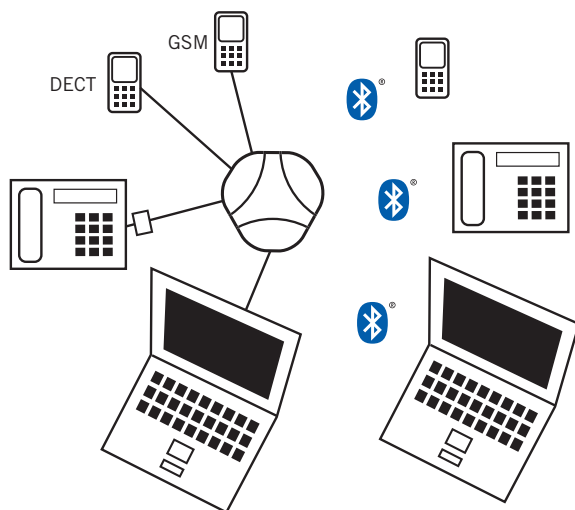

Conference phones for every situation

KONFTEL 60W – la solution flexible pour des conférences audio de qualité.

Le Konftel 60W est un téléphone de conférence de qualité conçu pour les installations modernes qui, pour une polyvalence accrue, intègrent la technologie Bluetooth. Doté d'une qualité sonore et de fonctions particulièrement simples à utiliser, cet appareil peut se connecter aux ordinateurs et réseaux téléphoniques internes, ou fonctionner sans fil avec des téléphones mobiles à technologie Bluetooth®.

Vous pouvez à présent organiser des réunions à tout moment de la journée – les agendas surchargés et la distance entre les interlocuteurs ne sont plus un obstacle. Grâce à Konftel, la conférence téléphonique est l'alternative idéale, permettant de rassembler divers interlocuteurs et d'organiser des réunions " au pied levé " pour prendre des décisions urgentes. Tous les téléphones de conférence Konftel sont équipés de la fonction OmniSound® – une sonorité optimale pour des communications naturelles et un son cristallin.

Polyvalence et efficacité !

Le Konftel 60W se connecte à tous les types de téléphones ; il est l'équipement idéal pour toutes les communications en conférence. Sa couverture est d'environ 30 m², de sorte qu'il peut être installé à peu près n'importe où dans le bureau, pourvu qu'il y ait une prise de courant. Avec des micros supplémentaires, le Konftel 60W peut couvrir une zone de 70 m².