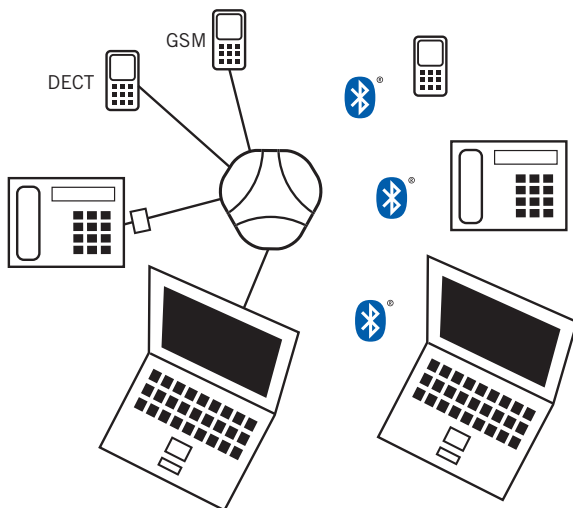

Conference phones for every situation

Konftel 60W – joustava neuvotteluyksikkö vaivattomiin puhelinneuvotteluihin

Konftel 60W muuntaa järjestelmä-, DECT- ja matkapuhelimet ainutlaatuisiksi neuvottelupuhelimiksi. Joustava yksikkö, jonka voi liittää myös tietokoneeseen. Erinomainen äänentoisto pieniin ja suuriin tiloihin, helppokäyttöiset toiminnot sekä Bluetooth® langattomaan liitântään.

Konftel 60W -edut

- Kristallinkirkas ääni – OmniSound®
- Siirrettävä yksikkö, helppo kytkeä ja käyttää
- Ei tarvitse omaa puhelinlinjaa eikä liittymää
- Voidaan liittää useimpiin järjestelmä-, DECT- ja matkapuhelimiin
- Voidaan kytkeä tietokoneeseen IP-puhelinyhteyksiä varten
- Valmius lisämikrofoneille
- Samat ominaisuudet kuin pöytäpuhelimessa
- Langaton liitântä puhelimiin, jotka on varustettu Bluetooth® tekniikalla.
- 2 vuoden takuu

Työskentele monipuolisesti!

Konftel 60W voidaan liittää kaikentyyppisiin puhelimiin ja se sopii sen vuoksi kaikkiin neuvottelutarpeisiin. Sen toiminta-alue on n. 30 m² ja sen voi sijoittaa lähes mihin tahansa toimistossa. Lisämikrofoneilla varustettu Konftel 60W lisää valinnanvapautta entisestään. Toiminta-alue on silloin jopa 70 m².